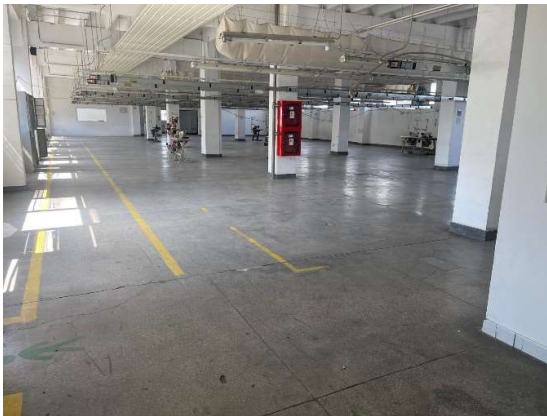

Proprietatea este formată din :

- Teren intravilan în suprafață totală de 6.814 mp;
- Clădire industrială în regim de înălțime S + P + 3 E, în suprafață utilă totală de 5.893,84 mp, după cum urmează : la parter 1.660,72 mp, la etajul I 1661,16 mp, la etajul II 1646,19 mp, iar etajul III (doar o parte din clădire are 3 etaje) are o suprafață utilă de 794,54 mp.
- În spatele clădirii principale (alipit de clădire) mai există o magazie în suprafață utilă de 131,23 mp – care are destinație de spațiu tehnic;

Proprietatea deține un spațiu care poate fi utilizat ca și parcare, atât în zona de acces din Str Budiului, cât și în curtea interioară.

Clădirea este utilată cu două lifturi industriale, pe ambele capete ale clădirii. În partea dreaptă a clădirii liftul poate fi utilizat direct din exteriorul clădirii, iar în partea stângă a clădirii se pot efectua operațiuni de încărcare/descărcare existând o rampă de încărcare/descărcare, iar liftul este cu acces doar din interiorul clădirii.

De asemenea clădirea are grupuri sanitare pe fiecare nivel, are trei scări de acces a personalului, precum și o scară de urgențe.

Clădirea deține toate utilitățile necesare derulării unei activități industriale (din industria confecțiilor textile sau asemănător), unei activități de depozitare sau unei activități de prestări servicii (show room).